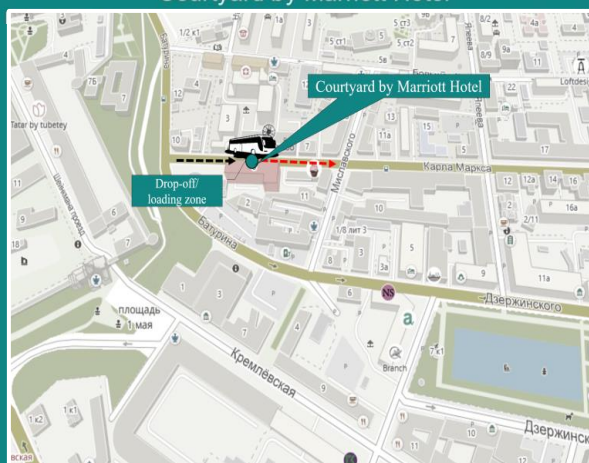

Venera Hotel

Mirage Hotel

Courtyard by Marriott Hotel

TR-3.1

NOGAI HOTEL

Nogai - Kazan EXPO

Kazan EXPO - Nogai - Relita Kazan - Amaks Safar

Travel time: 35 min | Время в пути: 35 мин