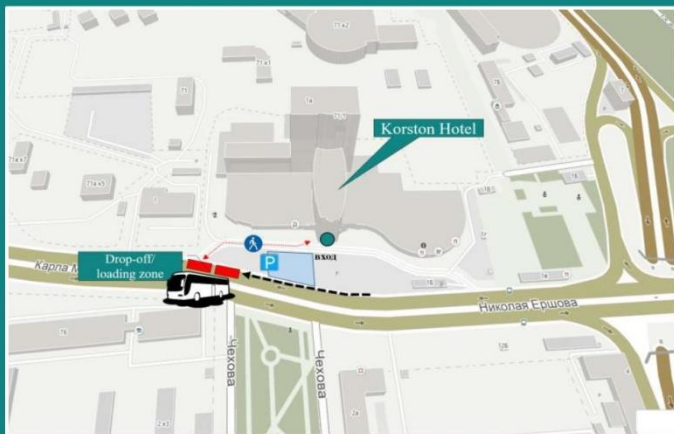

Korston Hotel

Raymond Hotel

Transport schedule
Расписание транспорта

РОССИЯ – ИСЛАМСКИЙ МИР
KAZANFORUM 2025

TR-2.1

HOTELS:
- Ramada;
- Crystal

Ramada - Crystal - Kazan EXPO

**Kazan EXPO - Venera - Ramada - Crystal - Mirage
- Courtyard by Marriott**