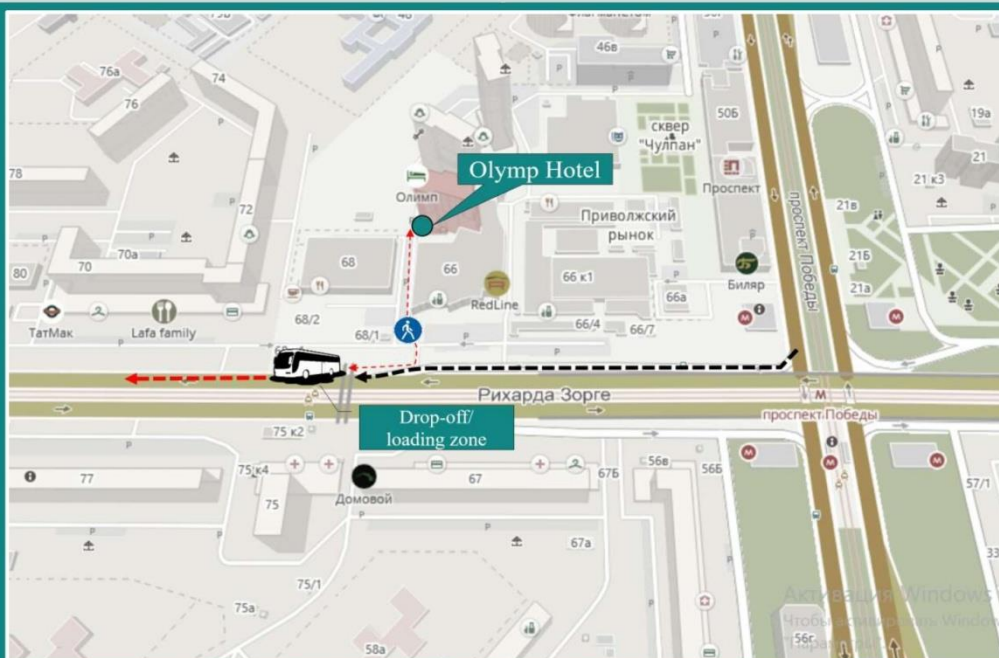

TR-7.2

OLYMP HOTEL

Olymp - Kazan EXPO

Kazan EXPO - Olymp - Hayal

Travel time: 23 min | Время в пути: 23 мин

Transport: | Транспорт:

Distance: 22 km | Расстояние: 22 км

Tourist bus | Туристический автобус

14 May

8:00	13:30
10:00	15:30
	17:30

15 May

8:00	13:30
10:00	15:30
	17:30
	20:30

16 May

8:00	13:30
10:00	15:30
	17:30