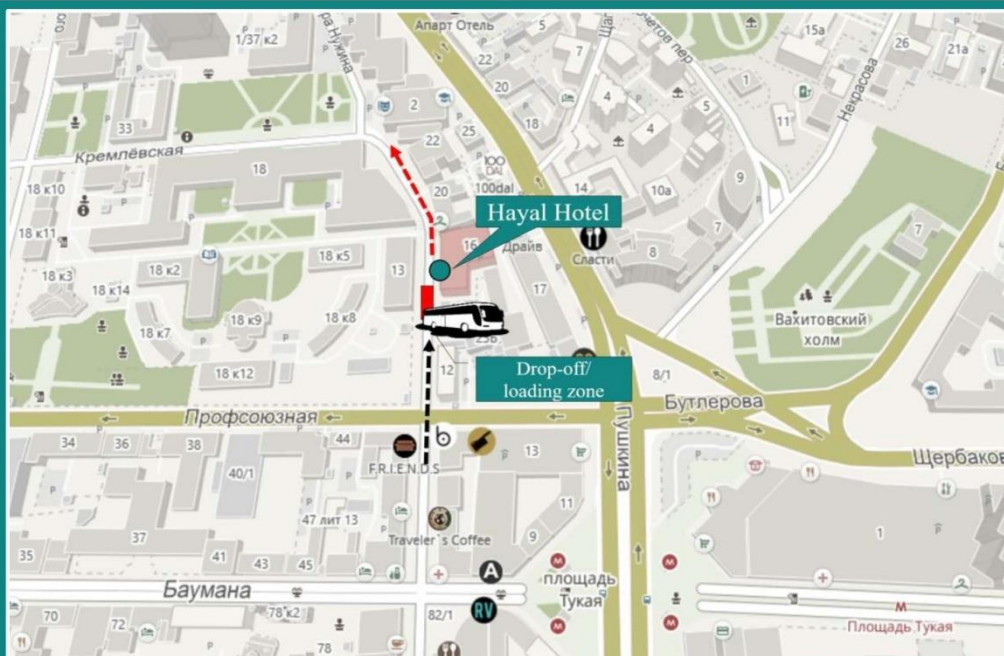

Transport: | Транспорт:

Distance: 26 km | Расстояние: 26 км

Tourist bus | Туристический автобус

14 May

8:00	13:30
10:00	15:30
	17:30

15 May

8:00	13:30
10:00	15:30
	17:30
	20:30

16 May

8:00	13:30
10:00	15:30
	17:30

TR-7.2

OLYMP HOTEL

Olymp - Kazan EXPO

Kazan EXPO - Olymp - Hayal

Travel time: 23 min | Время в пути: 23 мин

Transport: | Транспорт:

Distance: 22 km | Расстояние: 22 км

HOTELS:
- Mano;
- Riviera

Mano - Riviera - Kazan EXPO

Kazan EXPO - Mano - Riviera - Dion Inn

Travel time: 31 min | Время в пути: 31 мин
Distance: 30 km | Расстояние: 30 км

Transport: | Транспорт:
Tourist bus | Туристический автобус