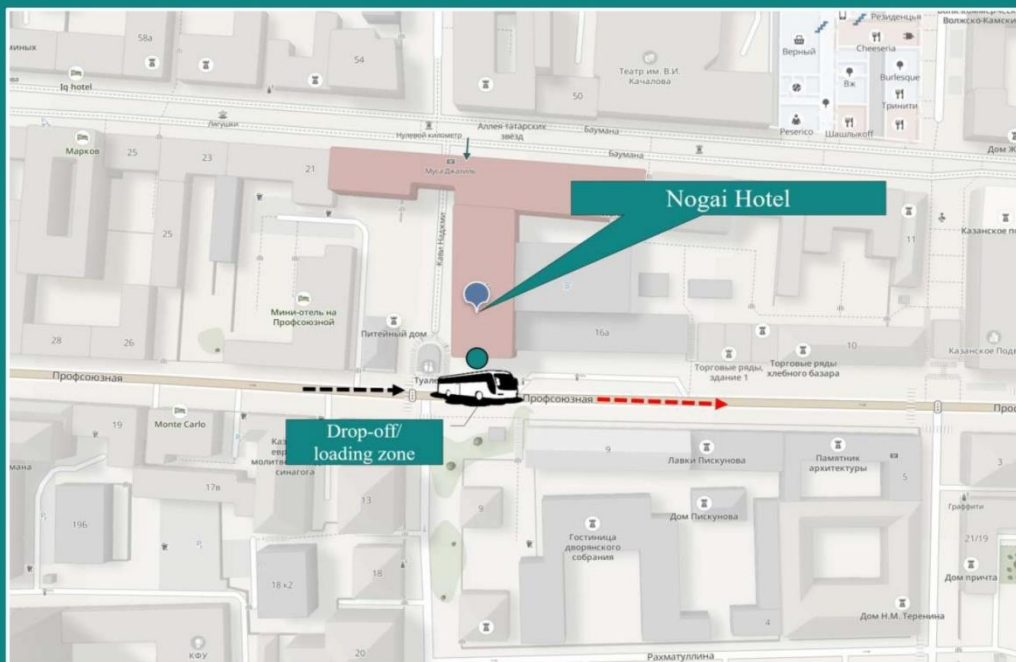

TR-3.1

NOGAI HOTEL

Nogai - Kazan EXPO

Kazan EXPO - Nogai - Relita Kazan - Amaks Safar

Travel time: 35 min | Время в пути: 35 мин

Transport: | Транспорт:

Distance: 30 km | Расстояние: 30 км

Tourist bus | Туристический автобус

14 May

8:00	13:30
10:00	15:30
	17:30

15 May

8:00	13:30
10:00	15:30
	17:30
	20:30

16 May

8:00	13:30
10:00	15:30
	17:30